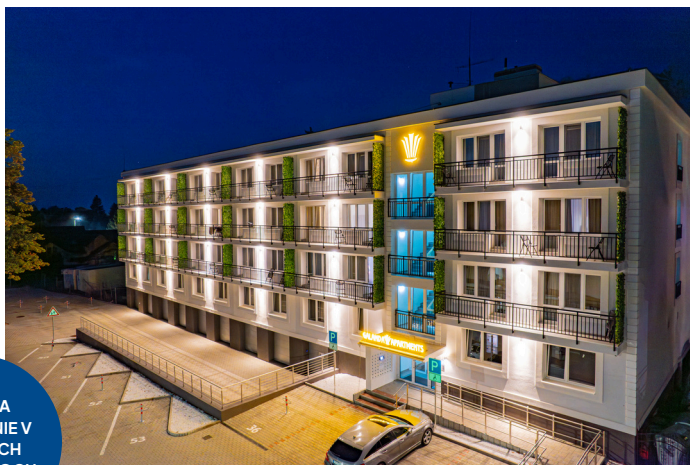

FIREMNÝ SPA&AQUAPARK

V GALANDA APARTMENTS OD 2 NOCÍ

Ubytovanie kúpeľnom apartmáne **Galanda Apartments**
Polpenzia formou švédskych stolov v kúpeľnom hoteli Veľká
Fatra (cca 150m od ubytovania)
Neobmedzený vstup do Spa&Aquapark
Voľný vstup do plaveckého bazéna Olympic a do fitness
Parking grátis
Možnosť dokúpenia kúpeľných procedúr

**Iba 50m od najobľúbenejšieho
vodného parku v Turci Spa&Aquapark
Turčianske Teplice**

Cena za apartmán (max 2 osoby)*		
1 izb. APT (2) bez balkóna	1 izb. APT (2) s balkónom	2 izb. APT (2+2) s balkónom
312€/ 2 noci	316€/ 2 noci	332€/ 2 noci
468€/ 3 noci	474€/ 2 noci	498€/ 3 noci
624€/ 4 noci	632€/ 4 noci	664€/ 4 noci

*Všetky otázky ohľadne kombinácií počtu hostí a nocí alebo ceny, vrátane cien detských pobytov prosím pošlite na rezervacie@modernekupele.sk.

GALANDA APARTMENTS
TURČIANSKE TEPLICE