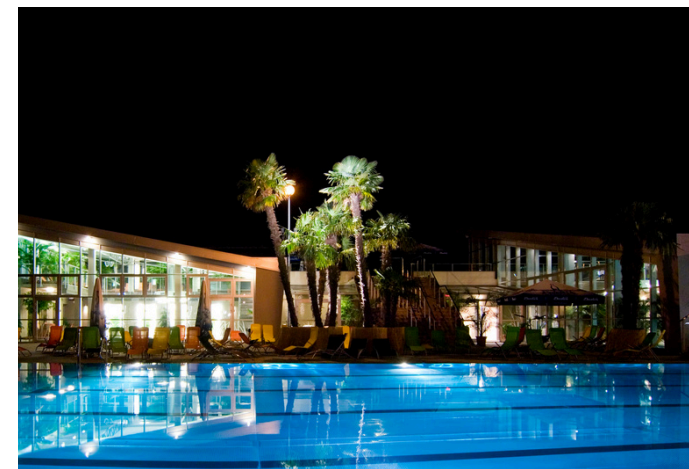

FIREMNÝ SPA&AQUAPARK

OD 2 NOCÍ

Ubytovanie v kúpeľnom hoteli Veľká Fatra
Polpenzia formou švédskych stolov

Neobmedzený vstup do Spa&Aquapark

Voľný vstup do plaveckého bazéna Olympic a do fitness

Možnosť dokúpenia kúpeľných procedúr