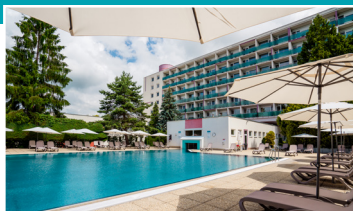

LIEČEBNO-PREVENTÍVNY POBYT **MEDICAL GOLD**

PREDĹŽENÝ VÍKEND S PROCEDÚRAMI **MEDICAL MINI**

POBYT OD 4 NOCÍ

PLNÁ PENZIA

3 PROCEDÚRY/ OŠ. DEŇ

POBYT NA 3 NOCI

PLNÁ PENZIA

7 PROCEDÚR/ POBYT

V cene pobytu je zahrnuté:

- **ubytovanie:** LD Rubín, LD Smaragd, KH Minerál
- **plná penzia** (bufetové raňajky, obed a večera ako výber z menu, šalátový bufet)
- **povinná lekárska konzultácia**
- **3 liečebné procedúry na ošetrovací deň** (ošetrovacie dni sú pondelok až sobota)
- **denne vstup do vnútorného relaxačného bazéna** Wellnea v Rubíne (celoročne)
- **denne vstup do vonkajšieho bazéna** Rubín (počas prevádzkového obdobia)

V cene pobytu je zahrnuté:

- **ubytovanie:** LD Rubín, LD Smaragd, KH Minerál
- **plná penzia** (bufetové raňajky, obed a večera ako výber z menu, šalátový bufet)
- **povinná lekárska konzultácia**
- **7 liečebných procedúr za pobyt**
- **denne vstup do vnútorného relaxačného bazéna** Wellnea v Rubíne (celoročne)
- **denne vstup do vonkajšieho bazéna** Rubín (počas prevádzkového obdobia)

BEŽNÁ CENA
os./ noc v
2-lôžkovej izbe

Hlavná sezóna

Mimosezóna

93 €

85 €

Rubín, Smaragd,
Minerál

VAŠA CENA
os./ noc v
2-lôžkovej izbe

Hlavná sezóna

Mimosezóna

83 €

79 €

Rubín, Smaragd,
Minerál

Minimálna dĺžka pobytu: od 4 noci (5 dní)

V cene nie je zahrnutá daň z ubytovania 2 € osoba/noc.
Doplatok za ubytovanie v 1-lôžkovej izbe: 20 € (osoba/noc).

BEŽNÁ CENA
os./ pobyt v
2-lôžkovej izbe

Hlavná sezóna

Mimosezóna

309 €

267 €

Rubín, Smaragd,
Minerál

Dĺžka pobytu: 3 noci (4 dni)

VAŠA CENA
os./ pobyt v
2-lôžkovej izbe

Hlavná sezóna

Mimosezóna

293 €

256 €

Rubín, Smaragd,
Minerál

V cene nie je zahrnutá daň z ubytovania 2 € osoba/noc.
Doplatok za ubytovanie v 1-lôžkovej izbe: 60 € (osoba/pobyt).

DOPLNKOVÉ SLUŽBY:

kaderníctvo • Thajské masáže • zapožičanie županu • kozmetika • Sport centrum (bowling, squash, volejbal, tenis) • voľnočasové aktivity (tanečné zábavy, koncerty) • Fitpark • Pocitový chodník naboso • úschovňa bicyklov

www.kupeledudince.sk